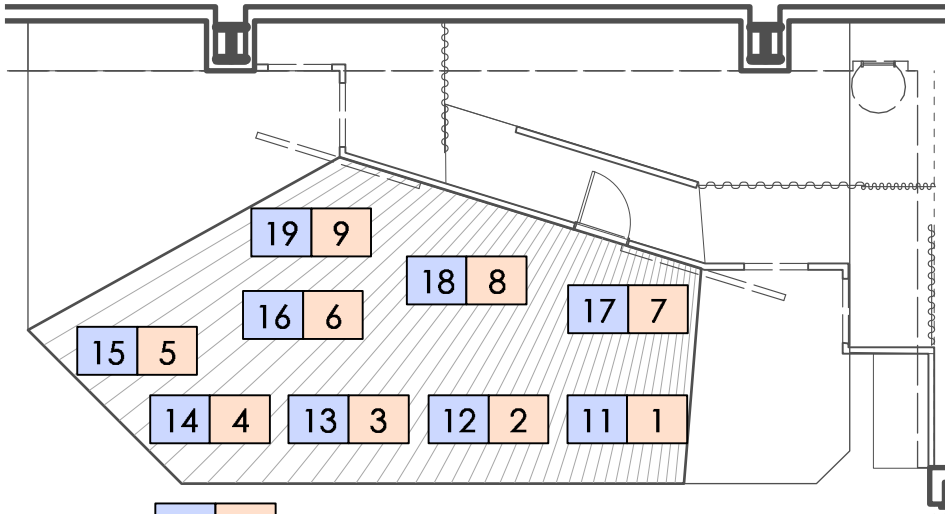

PITMEN PAINTERS

G888 11 1 G325
Front Visibility

R371 31 21 L201
Front Diagonals

51 41
High Sides
Seachangers

High Sides
Seachangers

COLOR PALETTES

1 - NC	6 - R13	11 - R52	16 - R67	21 - R80	26 - G842	31 - L154
2 - R02	7 - R316	12 - R55	17 - R68	22 - R83	27 - G882	32 - L161
3 - R07	8 - R17	13 - R57	18 - R69	23 - G323	28 - G885	33 - L174
4 - R08	9 - R321	14 - R62	19 - R74	24 - G325	29 - G888	34 - L201
5 - R09	10 - R26	15 - R64	20 - R78	25 - G345	30 - L152	35 - L200