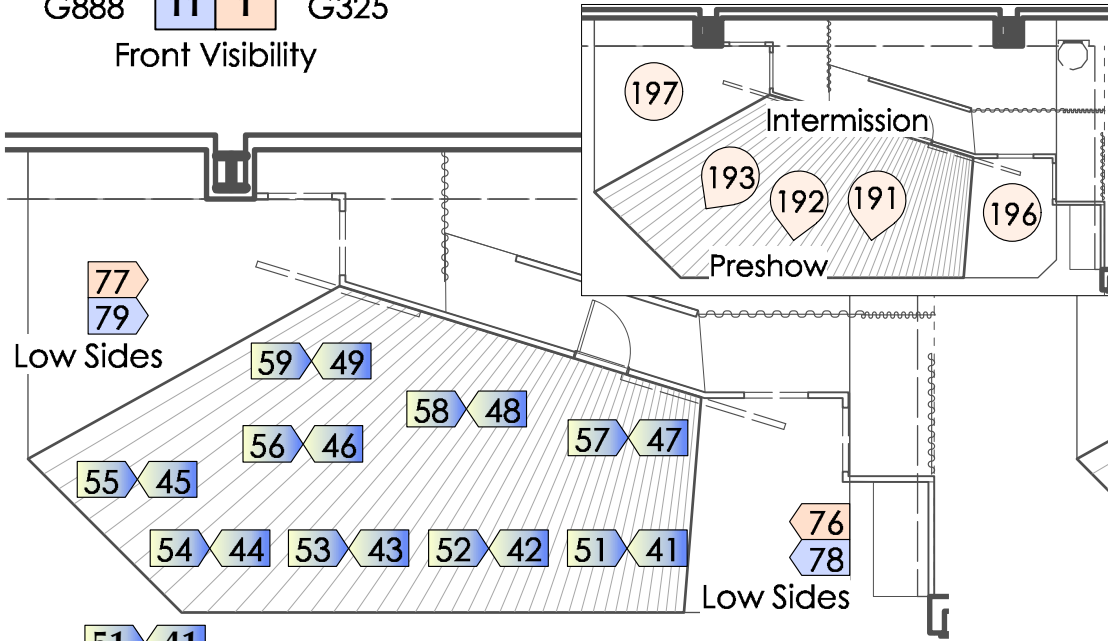

PITMEN PAINTERS

G888 11 1 G325
Front Visibility

R371 31 21 L201
Front Diagonals

51 41
High Sides
Seachangers

High Sides
Seachangers

COLOR PALETTES

1 - NC	6 - R13	11 - R52	16 - R67	21 - R80	26 - G842	31 - L154
2 - R02	7 - R316	12 - R55	17 - R68	22 - R83	27 - G882	32 - L161
3 - R07	8 - R17	13 - R57	18 - R69	23 - G323	28 - G885	33 - L174
4 - R08	9 - R321	14 - R62	19 - R74	24 - G325	29 - G888	34 - L201
5 - R09	10 - R26	15 - R64	20 - R78	25 - G345	30 - L152	35 - L200