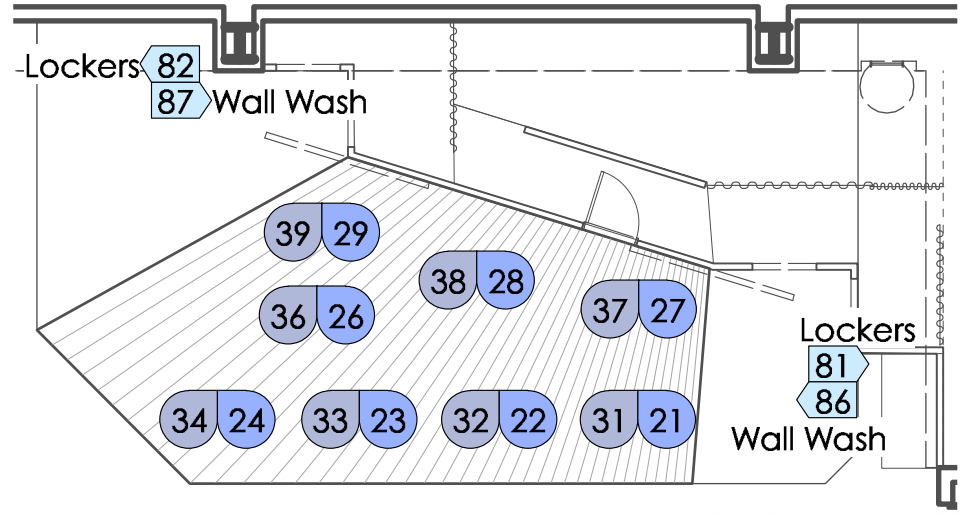

PITMEN PAINTERS

G888 11 1 G325
Front Visibility

R371 31 21 L201
Front Diagonals

51 41
High Sides
Seachangers

High Sides
Seachangers

COLOR PALETTES

1 - NC	6 - R13	11 - R52	16 - R67	21 - R80	26 - G842	31 - L154
2 - R02	7 - R316	12 - R55	17 - R68	22 - R83	27 - G882	32 - L161
3 - R07	8 - R17	13 - R57	18 - R69	23 - G323	28 - G885	33 - L174
4 - R08	9 - R321	14 - R62	19 - R74	24 - G325	29 - G888	34 - L201
5 - R09	10 - R26	15 - R64	20 - R78	25 - G345	30 - L152	35 - L200