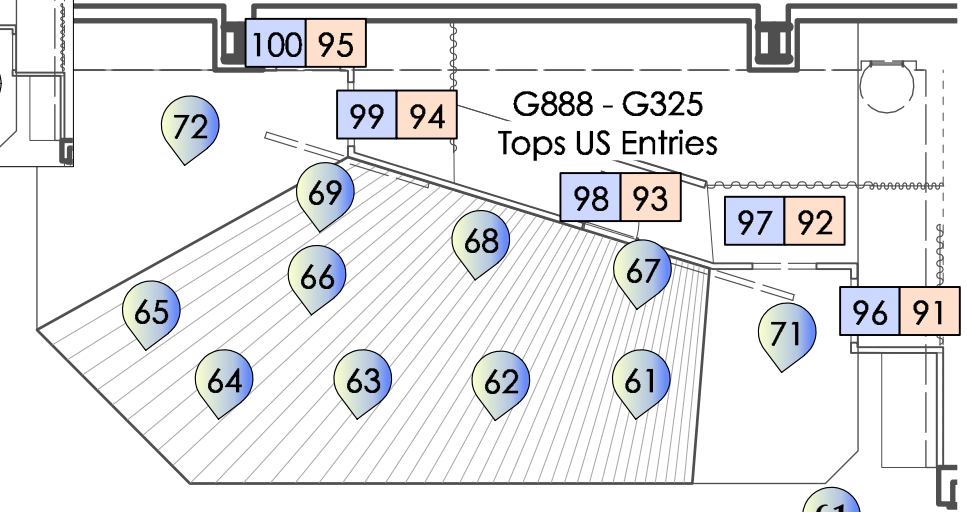

PITMEN PAINTERS

G888 11 1 G325
Front Visibility

R371 31 21 L201
Front Diagonals

51 41
High Sides
Seachangers

High Sides
Seachangers

COLOR PALETTES

1 - NC	6 - R13	11 - R52	16 - R67	21 - R80	26 - G842	31 - L154
2 - R02	7 - R316	12 - R55	17 - R68	22 - R83	27 - G882	32 - L161
3 - R07	8 - R17	13 - R57	18 - R69	23 - G323	28 - G885	33 - L174
4 - R08	9 - R321	14 - R62	19 - R74	24 - G325	29 - G888	34 - L201
5 - R09	10 - R26	15 - R64	20 - R78	25 - G345	30 - L152	35 - L200