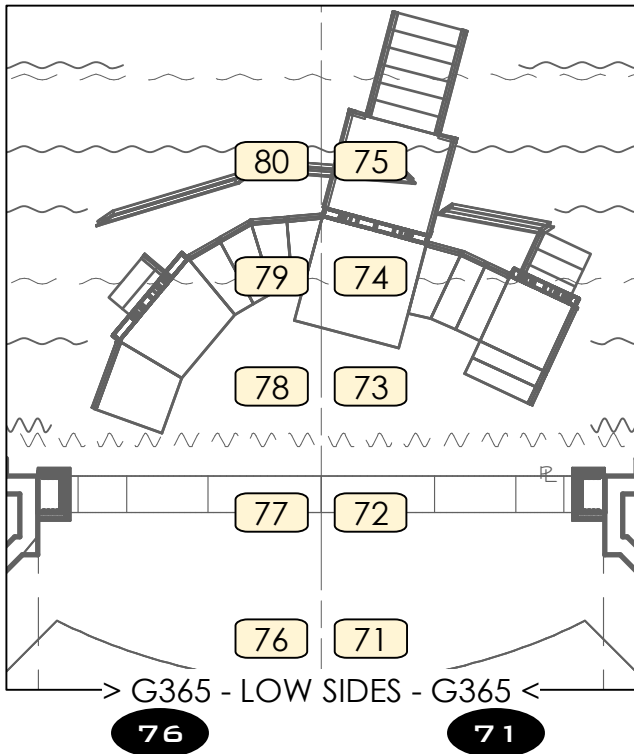

JULIUS CAESAR

- Hazer - 250
- House - 290
- Aisles - 291
- Lobbies - 296
- Works - 300