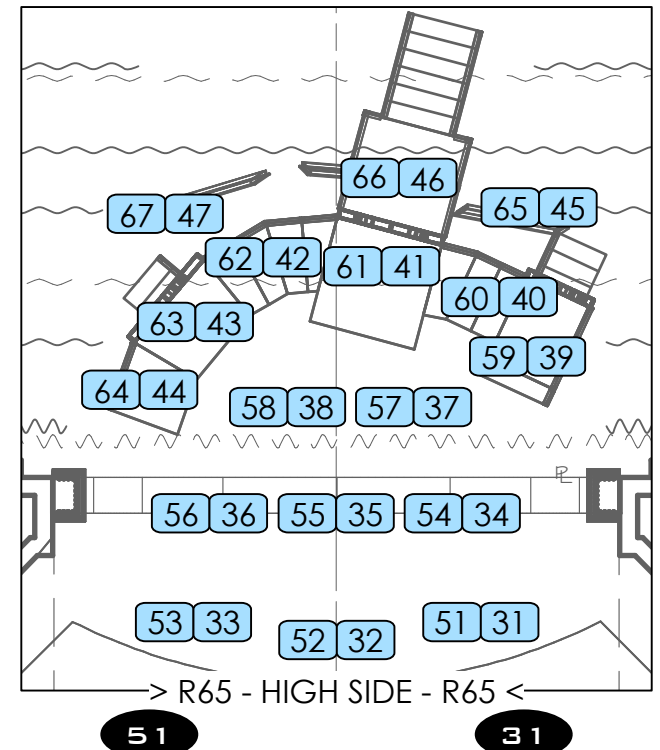

JULIUS CAESAR

- Hazer - 250
- House - 290
- Aisles - 291
- Lobbies - 296
- Works - 300