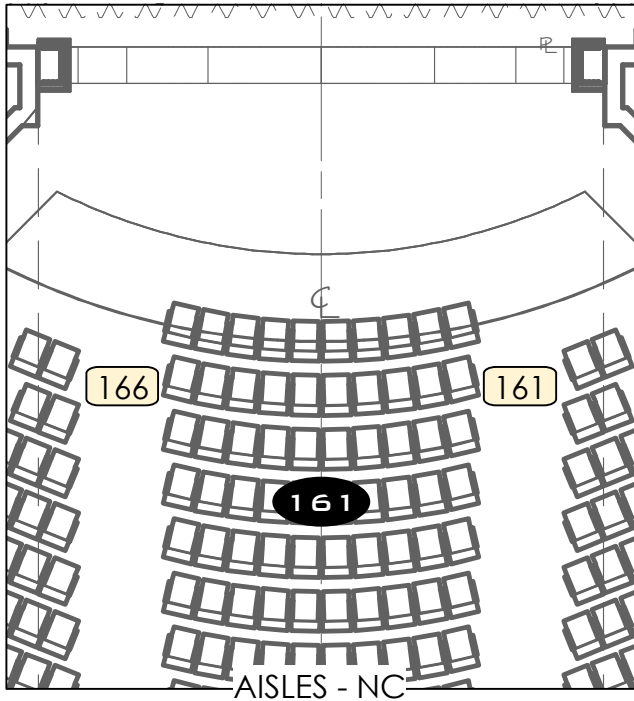

JULIUS CAESAR

- Hazer - 250
- House - 290
- Aisles - 291
- Lobbies - 296
- Works - 300