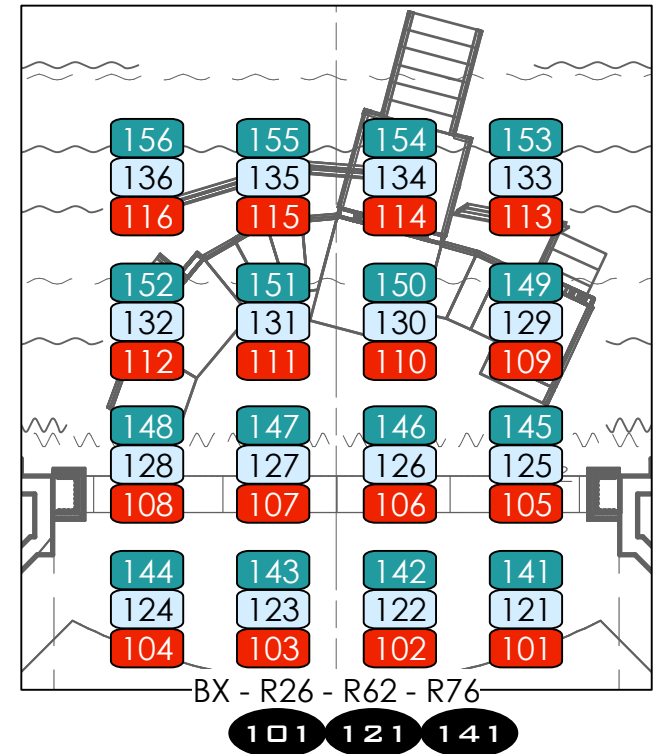

JULIUS CAESAR

- Hazer - 250
- House - 290
- Aisles - 291
- Lobbies - 296
- Works - 300