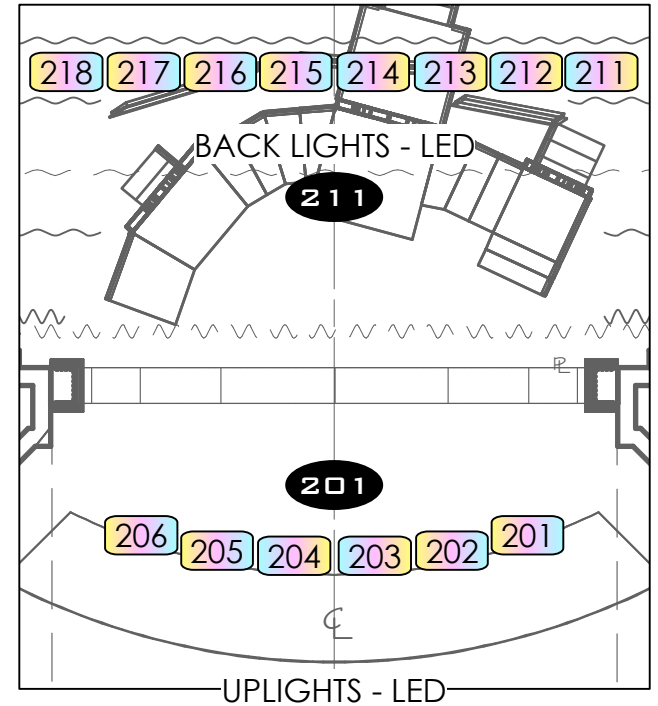

JULIUS CAESAR

- Hazer - 250
- House - 290
- Aisles - 291
- Lobbies - 296
- Works - 300