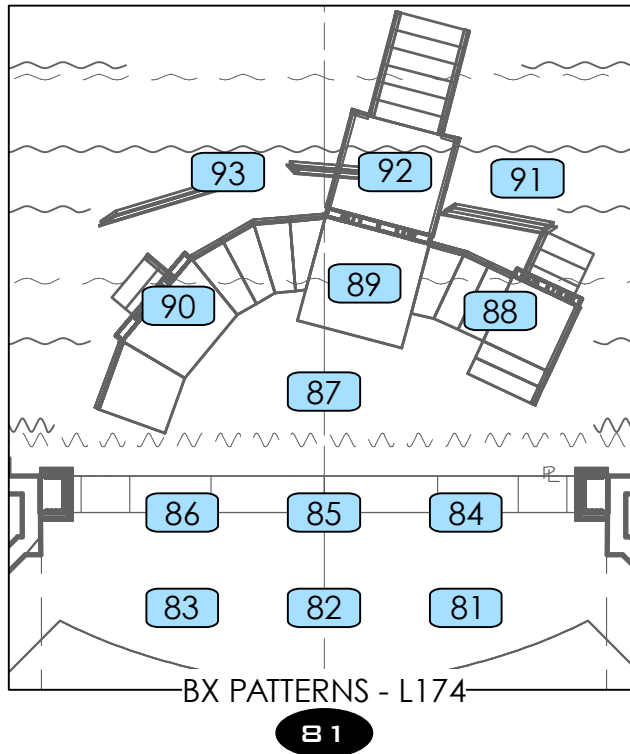

JULIUS CAESAR

- Hazer - 250
- House - 290
- Aisles - 291
- Lobbies - 296
- Works - 300